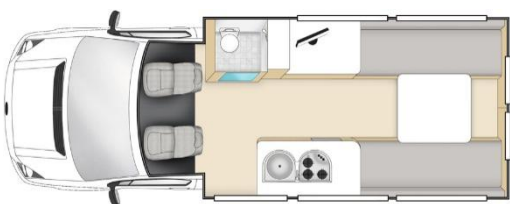

Aquila RV

Beispielbilder

Belegung

Empfohlen für 2 Erwachsene
2 Sitzgurte
Bett Essecke umgebaut (m) 1.70 x 1.90

Baby-/Kindersitz nicht möglich

Ausstattung / Einrichtung

Kühlschrank / Gefrierfach 80 l
3 Flammen-Gasherd
Mikrowelle
Kalt-/Warmwasser
Dusche / WC (klein)
Radio / CD / TV / DVD

Fahrzeugdaten

Aussenlänge (m) 7.10
Aussenbreite (m) 2.00
Aussenhöhe (m) 3.20
Innenhöhe (m) 1.90

Frischwassertank (l) 80
Abwassertank (l) 50

Heizung
Klimaanlage
Rückfahrkamera

Marke / Motor Mercedes / 2.2 l
Treibstoff Diesel
Tankgrösse (l) 75
Verbrauch pro 100 km (l) 12
Automat

Ausrüstung Personen

Bettdecke, Kopfkissen, Bettwäsche, Küchen- und Handtücher,
Geschirr und Kochutensilien

Ausrüstung Fahrzeug

Feuerlöscher

Änderungen vorbehalten